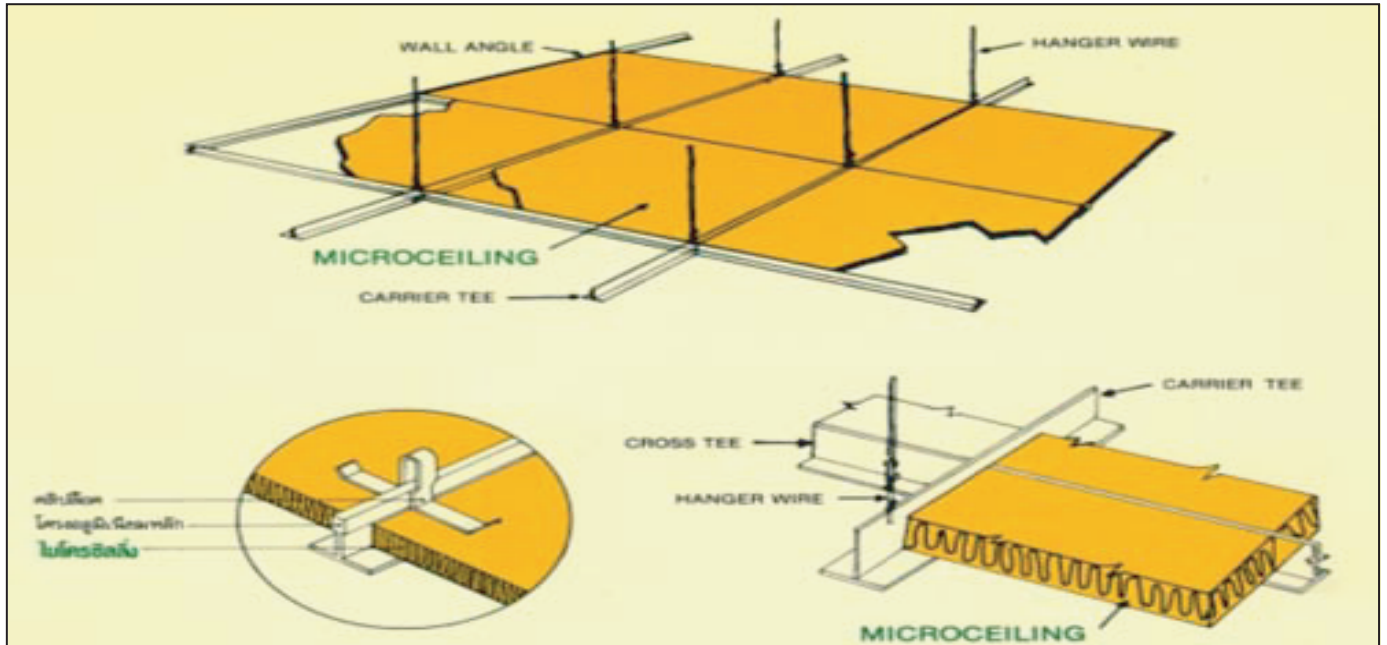

วิธีการติดตั้ง ฉนวนงานฝ้าเพดาน

การติดตั้งฉนวนแบบแผ่นฝ้าสำเร็จรูป

นำแผ่นฝ้าสำเร็จรูปไมโครซีลิ่งวางลงในช่องของโครงโครงแบบตัวที่จัดเตรียมไว้ ตัดคลิปล็อกที่สันของโครงโครงตามรูป ถ้ายาขนาดของไมโครซีลิ่งเป็น 0.60 x 0.60 เมตร ให้ใช้คลิปล็อก 1 ตัวต่อแผ่น และเป็นขนาด 0.60 x 1.20 เมตร ให้ใช้คลิปล็อก 2 ตัวต่อแผ่น

คำแนะนำ
ควรระวังไม่ให้เกิดรอยฉีกขาดของฉนวน ควรหลีกเลี่ยงการใช้มือสัมผัสกับเนื้อฉนวนโดยตรง ควรสวมถุงมือขณะทำการติดตั้ง
ควรจัดเก็บฉนวนในที่แห้ง

รายการผลิตภัณฑ์

Description	Thickness (mm.)	Size (m x m)	Area (m ²)	Back Facing	
MicroCeiling No.862	19	0.60 x 0.60	0.36	Plain	Aluminium foil
MicroCeiling No.862	19	0.60 x 1.20	0.72	Plain	Aluminium foil
MicroCeiling No.862	25	0.60 x 0.60	0.36	Plain	Aluminium foil
MicroCeiling No.862	25	0.60 x 1.20	0.72	Plain	Aluminium foil
MicroCeiling No.864	19	0.60 x 0.60	0.36	Plain	Aluminium foil
MicroCeiling No.864	19	0.60 x 1.20	0.72	Plain	Aluminium foil
MicroCeiling No.864	25	0.60 x 0.60	0.36	Plain	Aluminium foil
MicroCeiling No.864	25	0.60 x 1.20	0.72	Plain	Aluminium foil